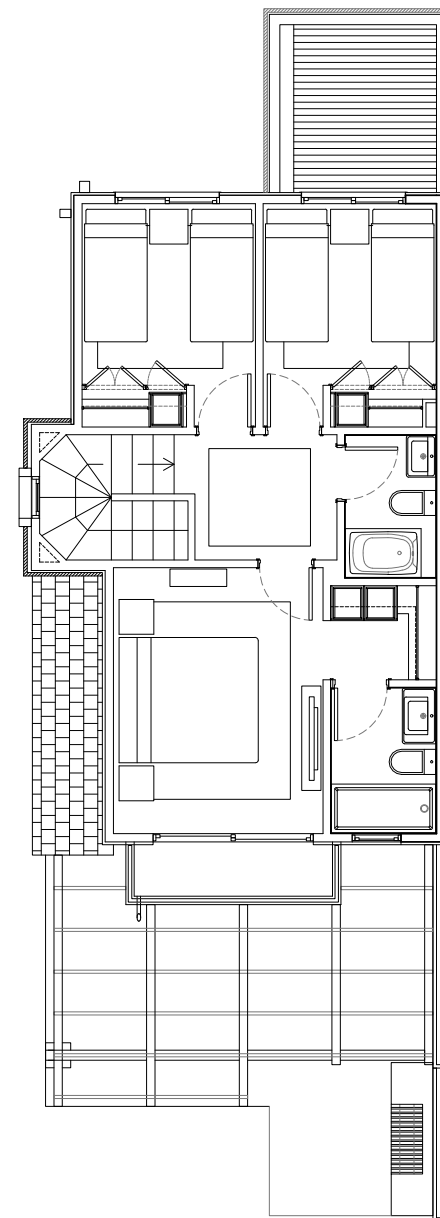

AMBIENTA

PINARES DEL LAGO • PUCÓN

HOUSES

Houses & Residences
AMBIENTA
PINARES DEL LAGO · PUCÓN

TOWNHOUSE
RAULÍ

3D+2B

72 M2 INTERIOR
24 M2 TERRAZA 1ER PISO
2 M2 TERRAZA 2DO PISO
98 M2 TOTALES

www.pinaresdellago.cl

PRIMER PISO

SEGUNDO PISO

Houses & Residences
AMBIENTA
PINARES DEL LAGO · PUCÓN

TOWNHOUSE
ROBLE

4D+4B

98 M2 INTERIOR
25 M2 TERRAZA 1ER PISO
2 M2 TERRAZA 2DO PISO
125 M2 TOTALES

www.pinaresdellago.cl

PRIMER PISO

SEGUNDO PISO