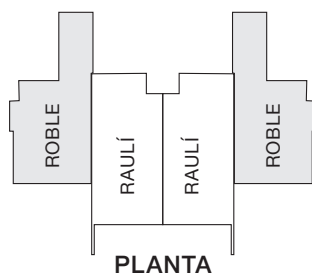

PRIMER PISO

SEGUNDO PISO

Houses & Residences
AMBIENTA
PINARES DEL LAGO · PUCÓN

TOWNHOUSE
ROBLE

4D+4B

98 M2 INTERIOR
25 M2 TERRAZA 1ER PISO
2 M2 TERRAZA 2DO PISO
125 M2 TOTALES

www.pinaresdellago.cl

PRIMER PISO

SEGUNDO PISO