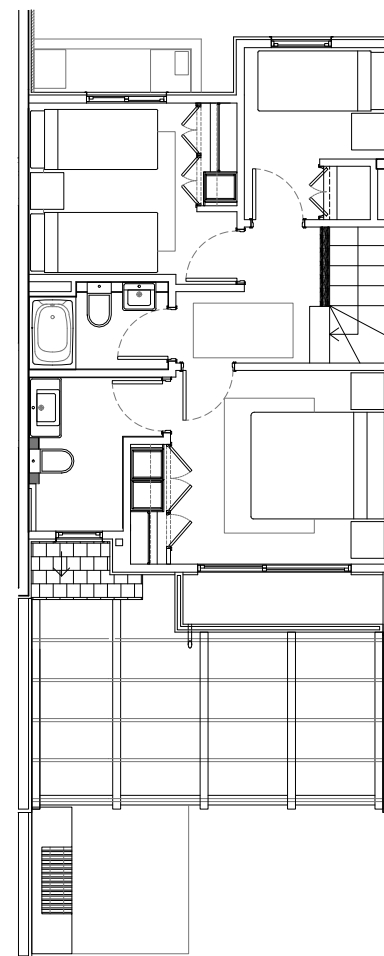

AMBIENTA

PINARES DEL LAGO • PUCÓN

HOUSES

Houses & Residences
AMBIENTA
PINARES DEL LAGO · PUCÓN

TOWNHOUSE
RAULÍ

3D+2B

72 M2 INTERIOR
24 M2 TERRAZA 1ER PISO
2 M2 TERRAZA 2DO PISO
98 M2 TOTALES

www.pinaresdellago.cl

PRIMER PISO

SEGUNDO PISO

Houses & Residences
AMBIENTA
PINARES DEL LAGO · PUCÓN

TOWNHOUSE
ROBLE

4D+4B

98 M2 INTERIOR
25 M2 TERRAZA 1ER PISO
2 M2 TERRAZA 2DO PISO
125 M2 TOTALES

www.pinaresdellago.cl

PRIMER PISO

SEGUNDO PISO