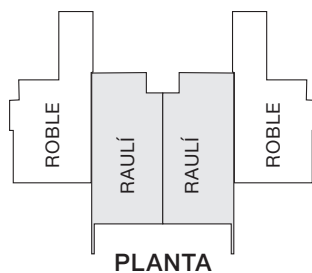

AMBIENTA

PINARES DEL LAGO • PUCÓN

HOUSES

Houses & Residences
AMBIENTA
PINARES DEL LAGO · PUCÓN

TOWNHOUSE
RAULÍ

3D+2B

72 M2 INTERIOR
24 M2 TERRAZA 1ER PISO
2 M2 TERRAZA 2DO PISO
98 M2 TOTALES

www.pinaresdellago.cl

PRIMER PISO

SEGUNDO PISO

Houses & Residences
AMBIENTA
PINARES DEL LAGO · PUCÓN

TOWNHOUSE
ROBLE

4D+4B

98 M2 INTERIOR
25 M2 TERRAZA 1ER PISO
2 M2 TERRAZA 2DO PISO
125 M2 TOTALES

www.pinaresdellago.cl

PRIMER PISO