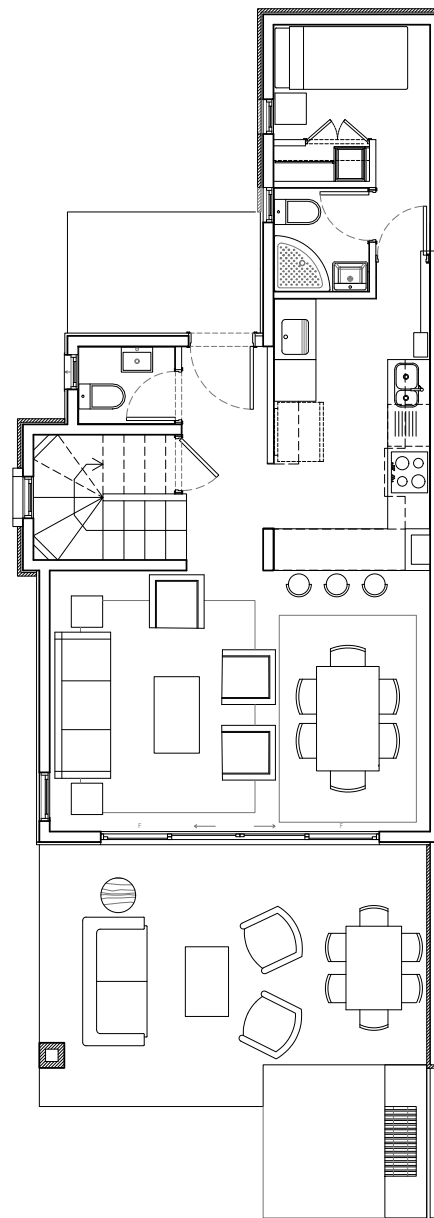

AMBIENTA

PINARES DEL LAGO • PUCÓN

HOUSES

Houses & Residences
AMBIENTA
PINARES DEL LAGO · PUCÓN

TOWNHOUSE
RAULÍ

3D+2B

72 M2 INTERIOR
24 M2 TERRAZA 1ER PISO
2 M2 TERRAZA 2DO PISO
98 M2 TOTALES

www.pinaresdellago.cl

PRIMER PISO

SEGUNDO PISO

Houses & Residences
AMBIENTA
PINARES DEL LAGO · PUCÓN

TOWNHOUSE
ROBLE

4D+4B

98 M2 INTERIOR
25 M2 TERRAZA 1ER PISO
2 M2 TERRAZA 2DO PISO
125 M2 TOTALES

www.pinaresdellago.cl

PRIMER PISO

SEGUNDO PISO