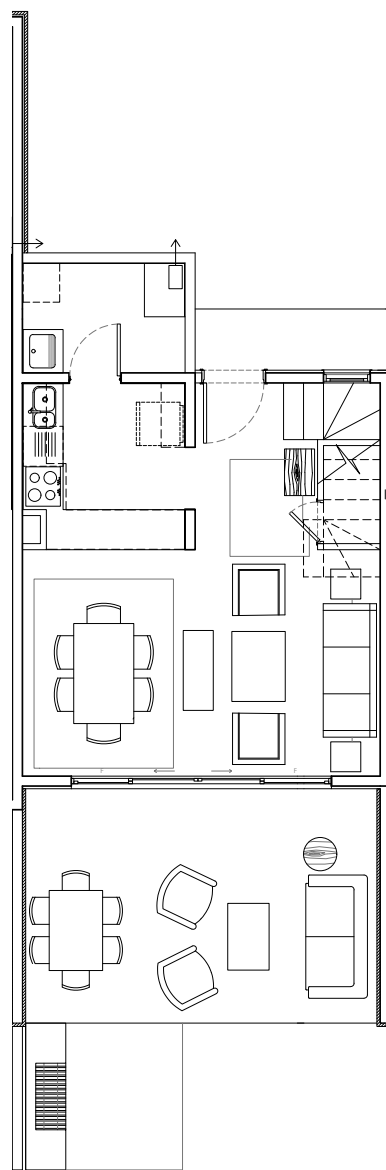

AMBIENTA

PINARES DEL LAGO • PUCÓN

HOUSES

Houses & Residences
AMBIENTA
PINARES DEL LAGO · PUCÓN

TOWNHOUSE
RAULÍ

3D+2B

72 M2 INTERIOR
24 M2 TERRAZA 1ER PISO
2 M2 TERRAZA 2DO PISO
98 M2 TOTALES

www.pinaresdellago.cl

PRIMER PISO

SEGUNDO PISO

Houses & Residences
AMBIENTA
PINARES DEL LAGO · PUCÓN

TOWNHOUSE
ROBLE

4D+4B

98 M2 INTERIOR
25 M2 TERRAZA 1ER PISO
2 M2 TERRAZA 2DO PISO
125 M2 TOTALES

www.pinaresdellago.cl

PRIMER PISO

SEGUNDO PISO