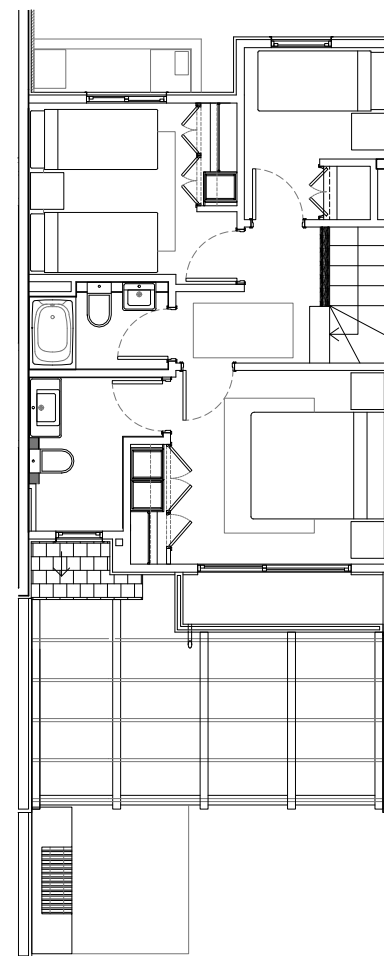

Houses & Residences
AMBIENTA
PINARES DEL LAGO · PUCÓN

TOWNHOUSE
RAULÍ

3D+2B

72 M2 INTERIOR
24 M2 TERRAZA 1ER PISO
2 M2 TERRAZA 2DO PISO
98 M2 TOTALES

www.pinaresdellago.cl

PRIMER PISO

SEGUNDO PISO