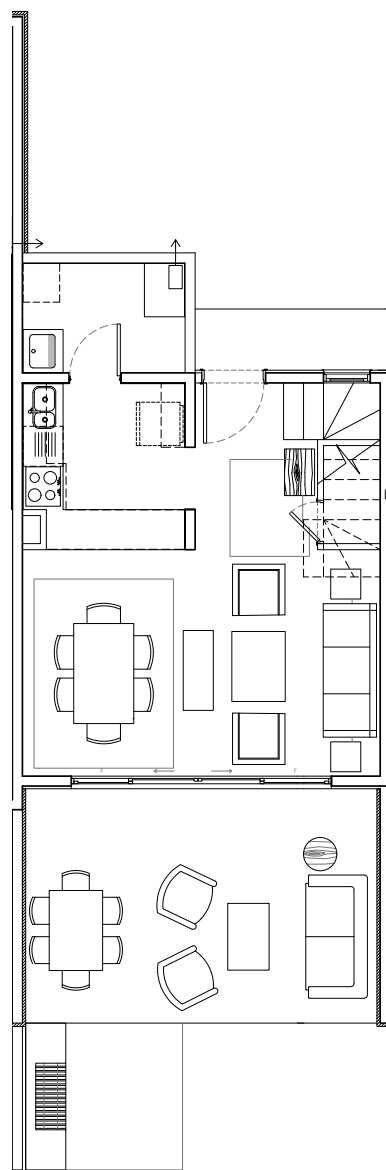

Houses & Residences
AMBIENTA
PINARES DEL LAGO · PUCÓN

TOWNHOUSE
RAULÍ

3D+2B

72 M2 INTERIOR
24 M2 TERRAZA 1ER PISO
2 M2 TERRAZA 2DO PISO
98 M2 TOTALES

www.pinaresdellago.cl

PRIMER PISO

SEGUNDO PISO